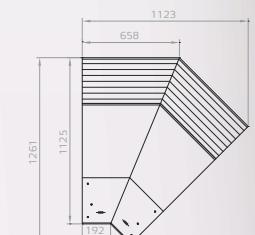

KUBUS S fish

KUBUS PAT

KUBUS KATJA

KUBUS RB

KUBUS SEMI

KUBUS 90°E

KUBUS 90°I

KUBUS 45°E

KUBUS 45°I

Model Model Модель	Dĺžka (mm) Length (mm) Длина (мм)	Výstavná plocha (m <sup>2</sup> ) Total display area TDA (m <sup>2</sup> ) Выставочная площадь (м <sup>2</sup> )	Objem (l) Volume (l) Объем (л)	Trieda Class Класс
KUBUS 937 V	937	0,86	344	3M1
KUBUS 1250 V	1250	1,15	458	3M1
KUBUS 1875 V	1875	1,69	688	3M1
KUBUS 2500 V	2500	2,29	917	3M1
KUBUS 3125 V	3125	2,92	1146	3M1
KUBUS 3750 V	3750	3,38	1375	3M1
KUBUS 45E		0,80	91	3M1
KUBUS 45I		0,70	87	3M1
KUBUS 90E		1,70	197	3M1
KUBUS 90I		1,60	187	3M1