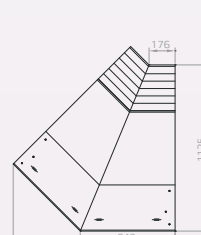

KUBUS S fish

KUBUS PAT

KUBUS KATJA

KUBUS RB

KUBUS SEMI

KUBUS 90°E

KUBUS 90°I

KUBUS 45°E

KUBUS 45°I

Model Model Модель	Dĺžka (mm) Length (mm) Длина (мм)	Výstavná plocha (m <sup>2</sup> ) Total display area TDA (m <sup>2</sup> ) Выставочная площадь (м <sup>2</sup> )	Objem (l) Volume (l) Объем (л)	Trieda Class Класс
KUBUS 937 V	937	0,86	344	3M1
KUBUS 1250 V	1250	1,15	458	3M1
KUBUS 1875 V	1875	1,69	688	3M1
KUBUS 2500 V	2500	2,29	917	3M1
KUBUS 3125 V	3125	2,92	1146	3M1
KUBUS 3750 V	3750	3,38	1375	3M1
KUBUS 45E		0,80	91	3M1
KUBUS 45I		0,70	87	3M1
KUBUS 90E		1,70	197	3M1
KUBUS 90I		1,60	187	3M1