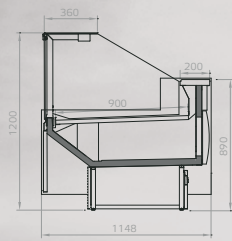

Model Model Модель	Dĺžka (mm) Length (mm) Длина (мм)	Výstavná plocha (m²) Total display area TDA (m²) Выставочная площадь (м²)	Objem (l) Volume (l) Объем (л)	Trieda Class Класс
KUBUS 937 V	937	0,86	344	3M1
KUBUS 1250 V	1250	1,15	458	3M1
KUBUS 1875 V	1875	1,69	688	3M1
KUBUS 2500 V	2500	2,29	917	3M1
KUBUS 3125 V	3125	2,92	1146	3M1
KUBUS 3750 V	3750	3,38	1375	3M1
KUBUS 45E		0,80	91	3M1
KUBUS 45I		0,70	87	3M1
KUBUS 90E		1,70	197	3M1
KUBUS 90I		1,60	187	3M1

RAL:

1021

3020

5015

6032

7037

7047

9006

9010

9011

wooden decor:

oak

cherry